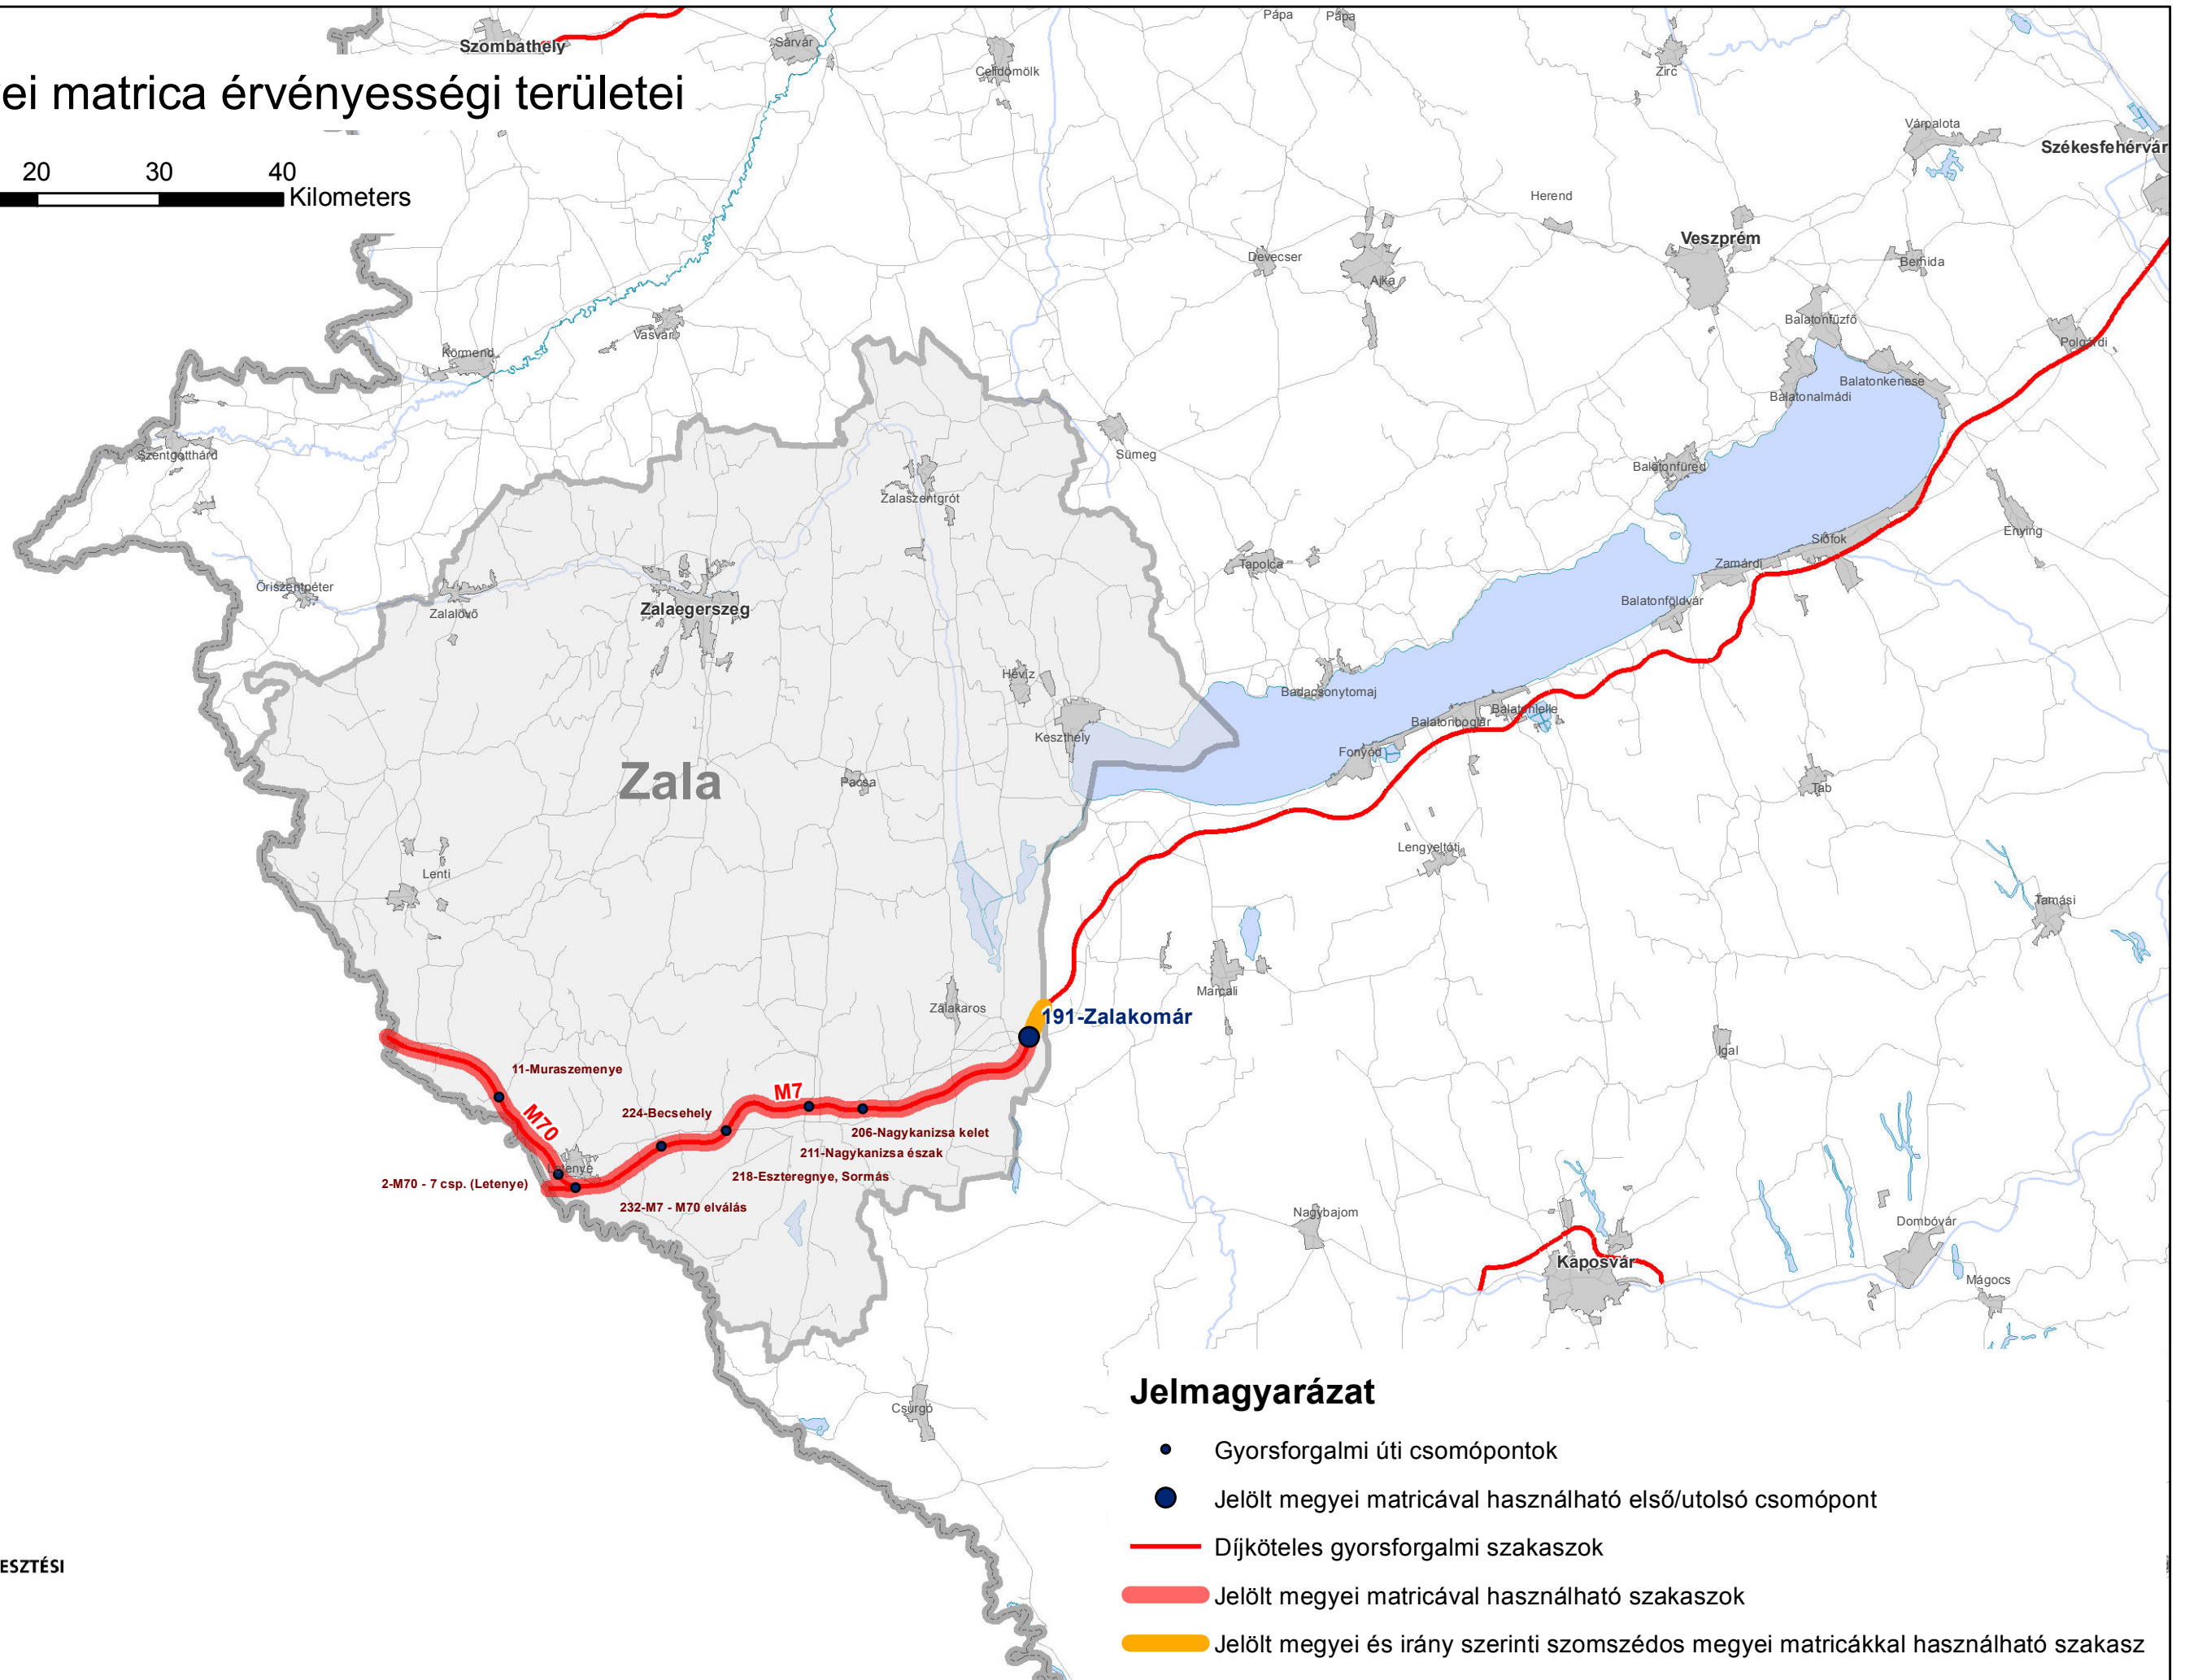

Zala megyei matrica érvényességi területei

0 5 10 20 30 40
Kilometers

Jelmagyarázat

- Gyorsforgalmi úti csomópontok
- Jelölt megyei matricával használható első/utolsó csomópont
- Díjköteles gyorsforgalmi szakaszok
- Jelölt megyei matricával használható szakaszok
- Jelölt megyei és irány szerinti szomszédos megyei matricákkal használható szakasz