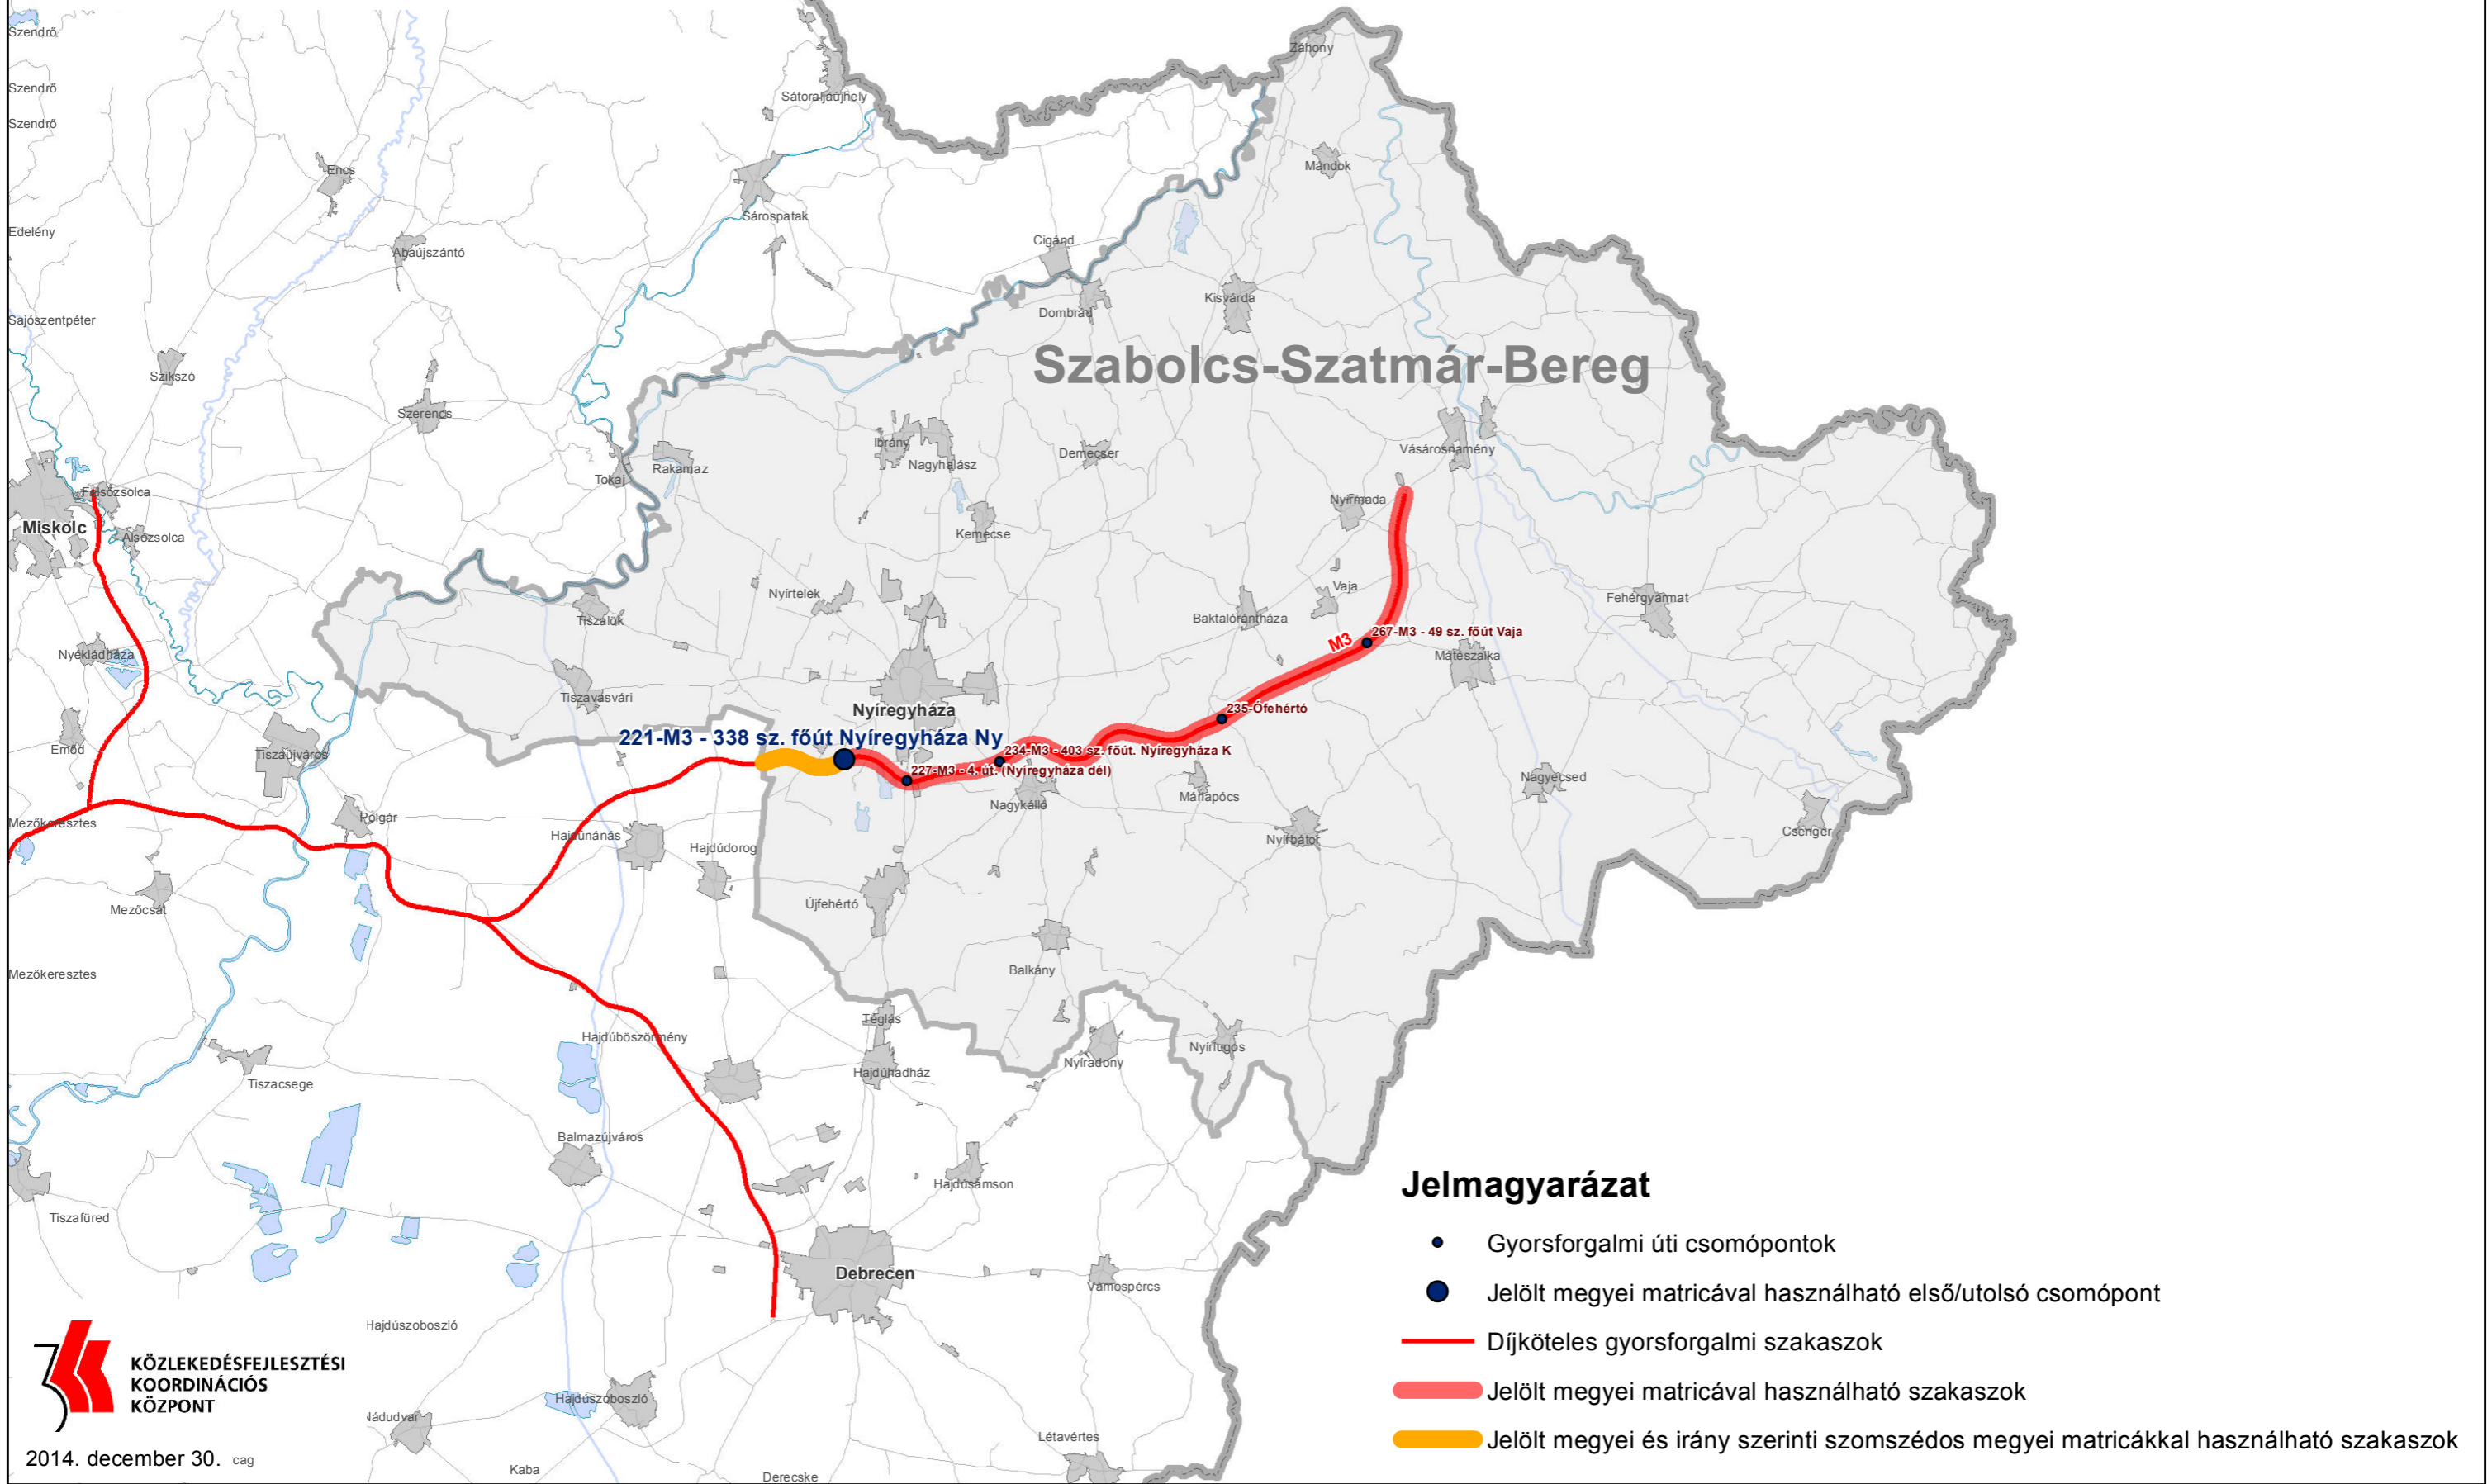

# Szabolcs-Szatmár-Bereg megyei matrica érvényességi területei

0 5 10 20 30 40 Kilometers

## Jelmagyarázat

- Gyorsforgalmi úti csomópontok
- Jelölt megyei matricával használható első/utolsó csomópont
- Díjköteles gyorsforgalmi szakaszok
- Jelölt megyei matricával használható szakaszok
- Jelölt megyei és irány szerinti szomszédos megyei matricákkal használható szakaszok