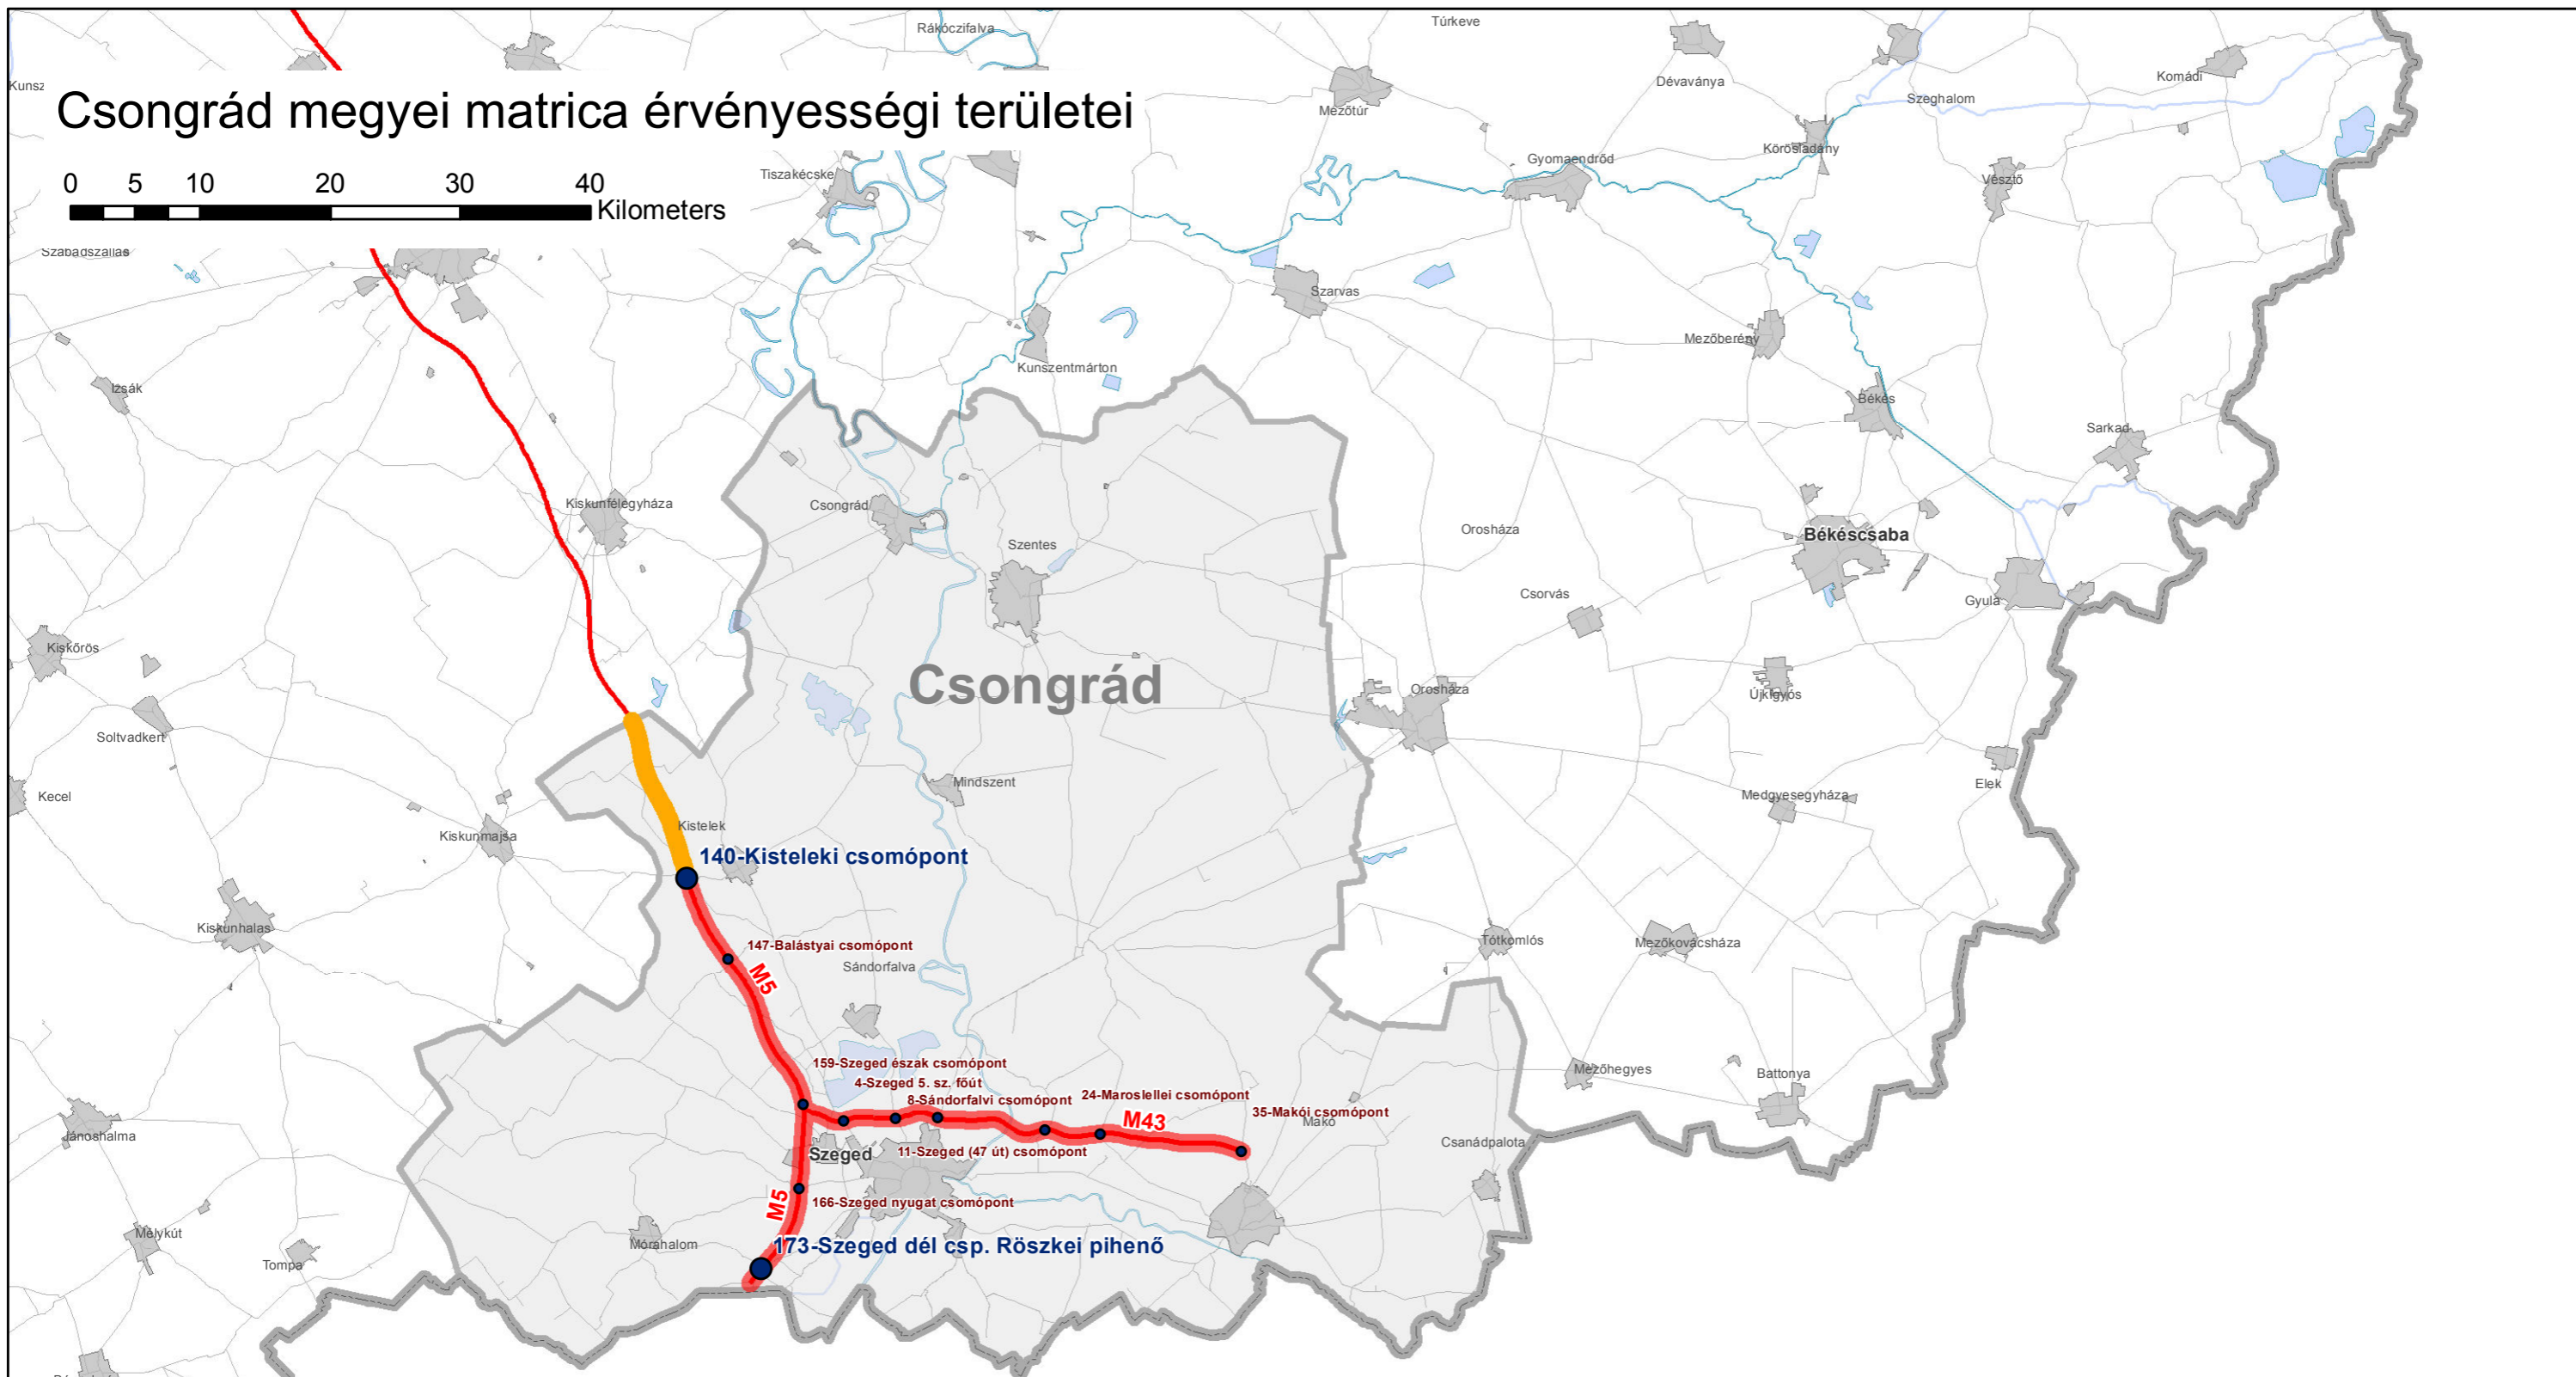

# Csongrád megyei matrica érvényességi területei

0 5 10 20 30 40 Kilometers

## Jelmagyarázat

- Gyorsforgalmi úti csomópontok
- Jelölt megyei matricával használható első/utolsó csomópont
- Díjköteles gyorsforgalmi szakaszok
- Jelölt megyei matrica érvényessége
- Jelölt megyei és irány szerinti szomszédos megyei matricákkal használható szakasz