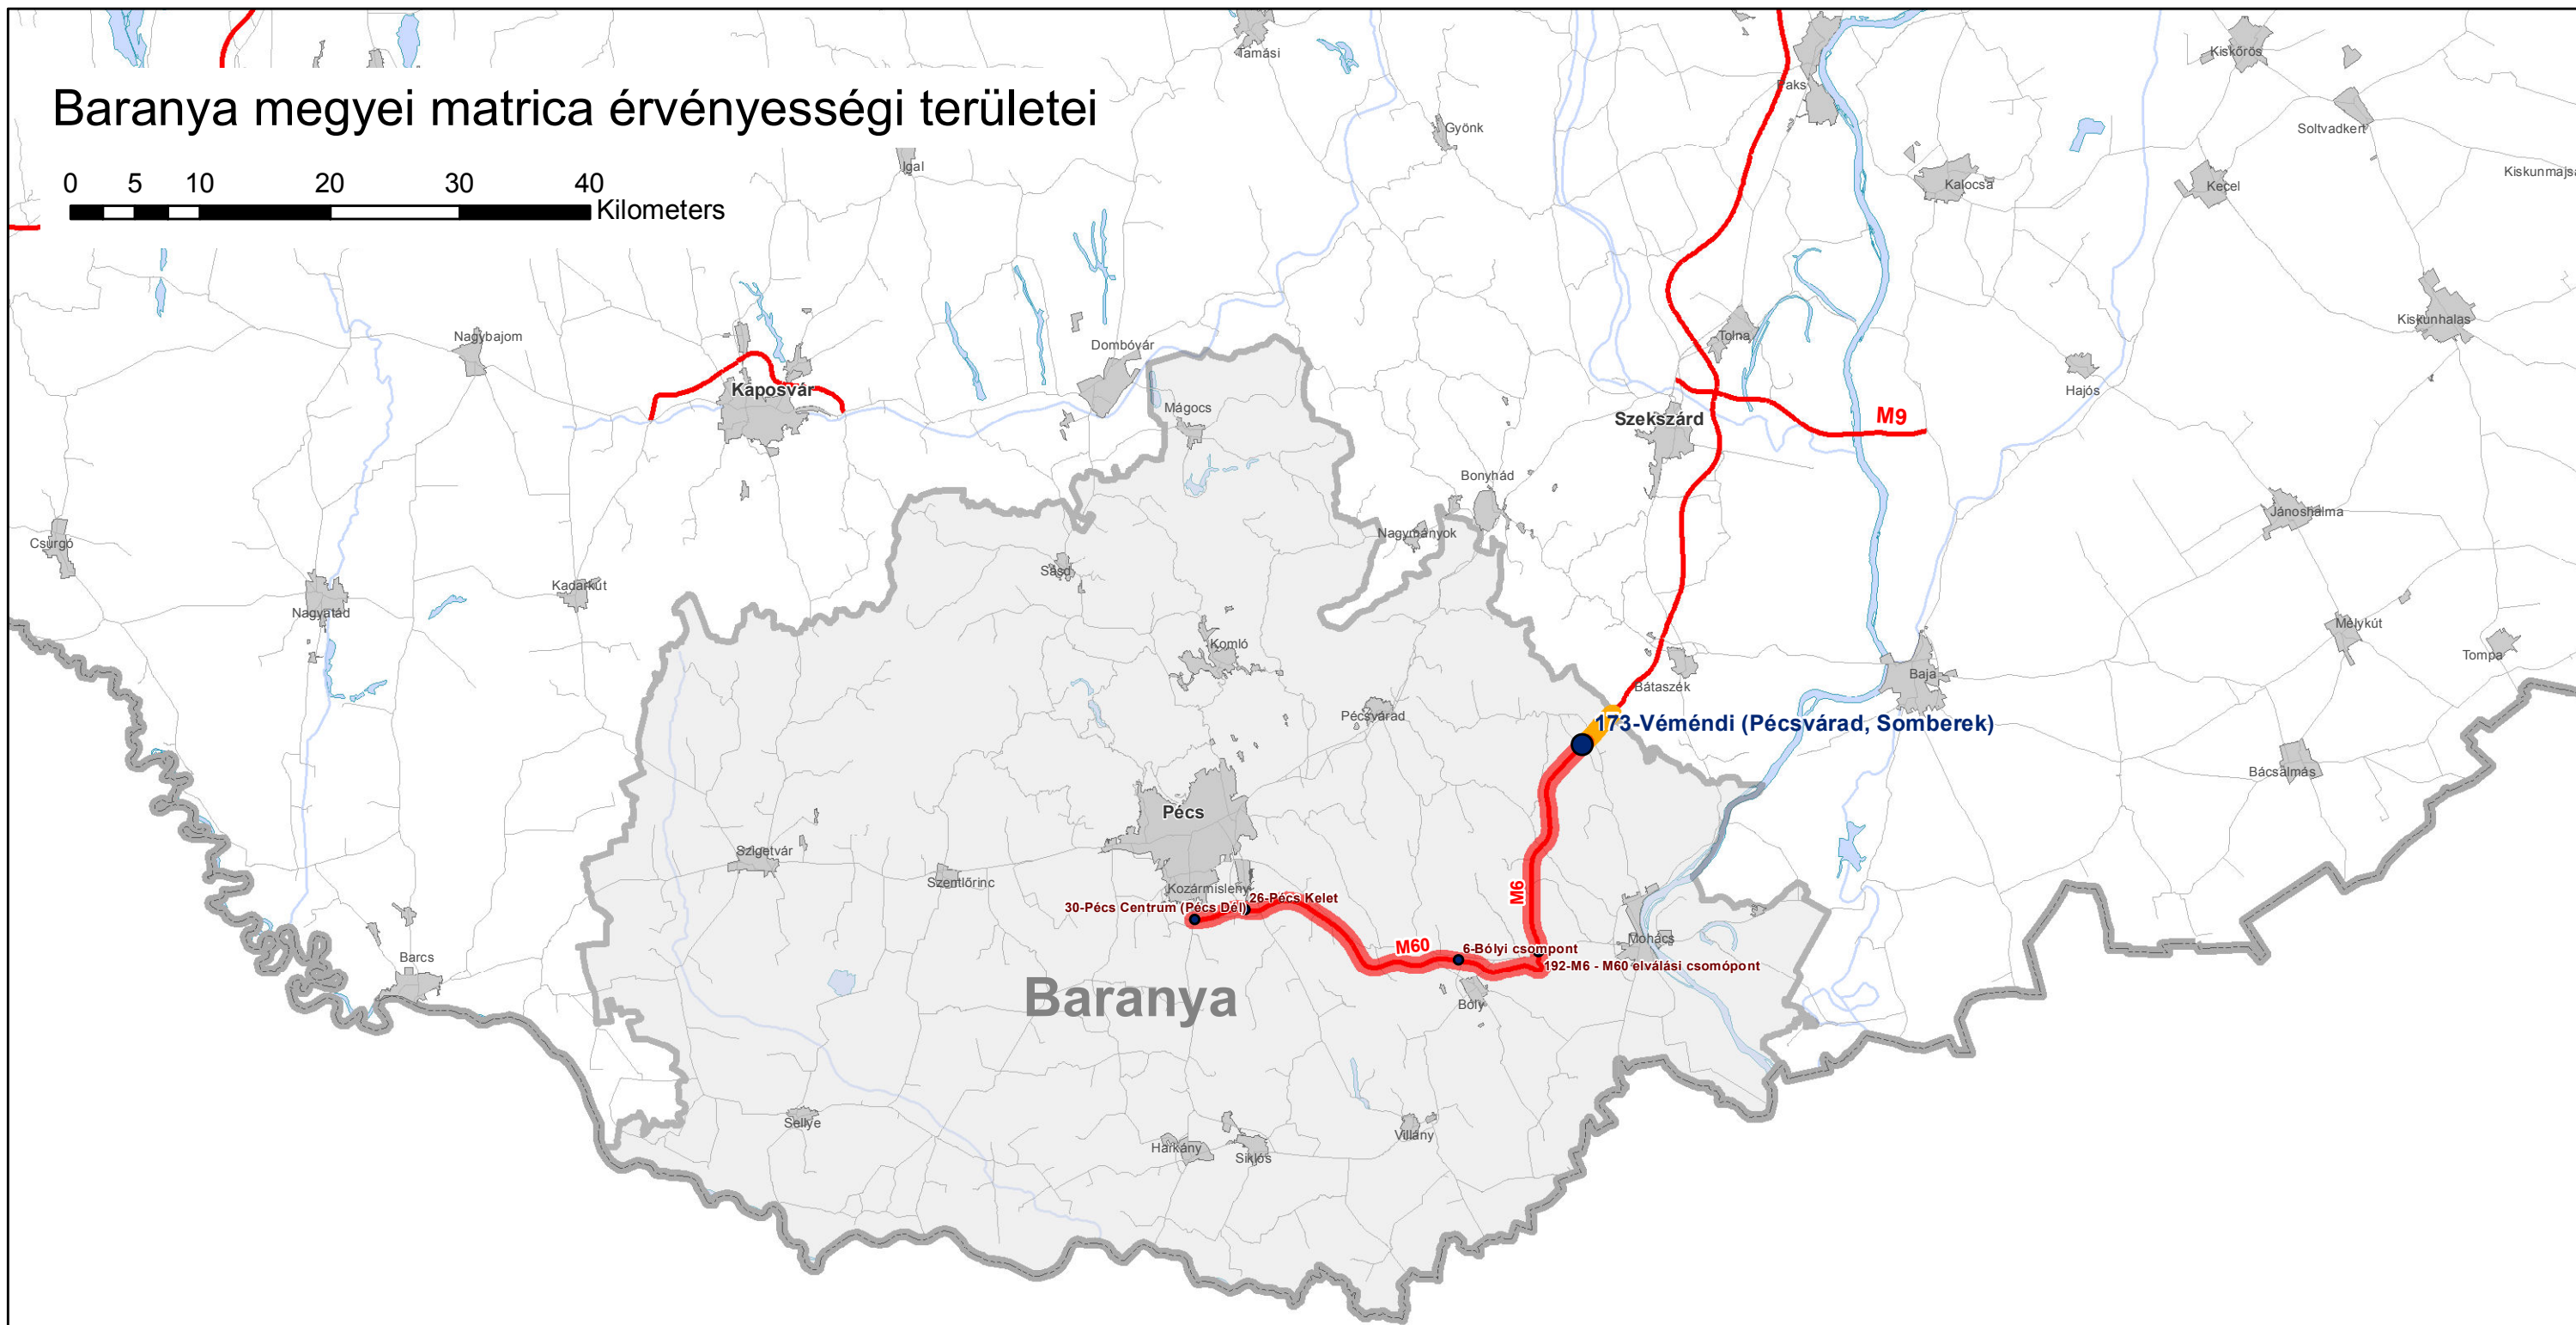

Baranya megyei matrica érvényességi területei

0 5 10 20 30 40 Kilometers

Jelmagyarázat

- Gyorsforgalmi úti csomópontok
- Jelölt megyei matricával használható első/utolsó csomópont
- Díjköteles gyorsforgalmi szakaszok
- Jelölt megyei matricával használható szakaszok
- Jelölt megyei és irány szerinti szomszédos megyei matricákkal használható szakasz